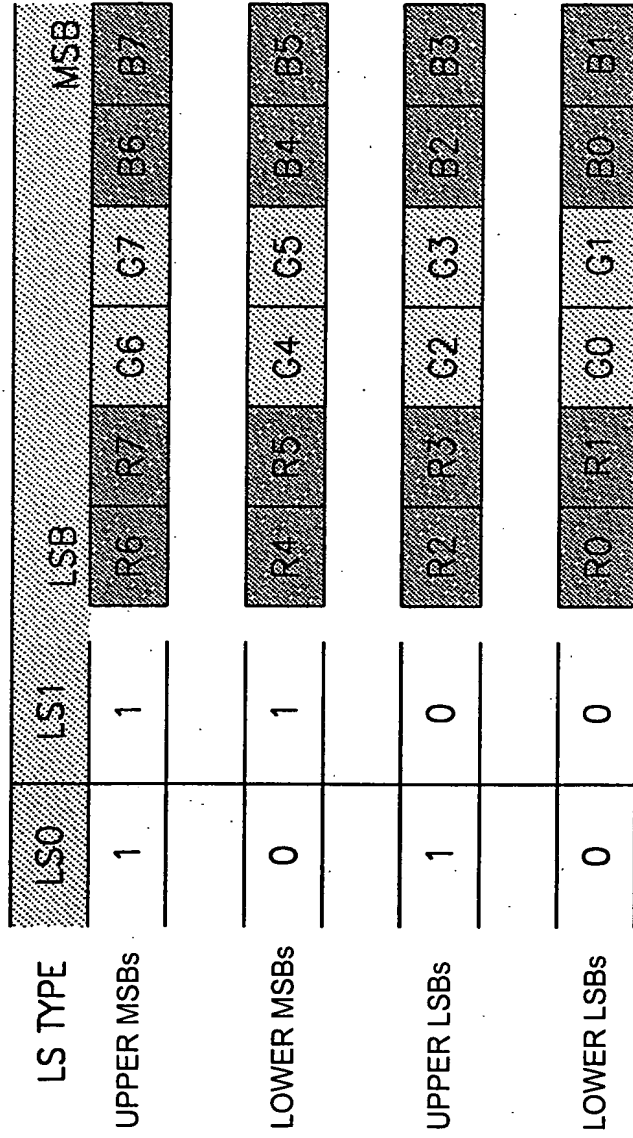

FIG. 7B

TOP SECRET

FIG. 8

22-3

23-2

FIG. 10

FIG. 11A

FIG. 11B

100900 05732660

FIG. 12

FIG. 13

FIG. 14

FIG. 15

FIG. 16

FIG. 17

Frame Rate : 60 Hz 24-bit-Color

	Pixel	Line	Pixel	Line	MHz	2.5% Gbps/ch	Gbps	kbps	Gbps
SVGA	1056	628	800	600	40	0.40	1.20	578	0.35
XGA	1344	806	1024	768	65	0.65	1.95	739	0.57
SXGA	1696	1066	1280	1024	108	1.08	2.43	924	0.95
UXGA	2160	1250	1600	1200	162	1.62	3.54	1,154	1.39
HDTV	2592	1124	1920	1080	175	1.75	3.84	1,385	1.50
QXGA	2768	1598	2048	1536	265	2.65	5.79	1,477	2.27